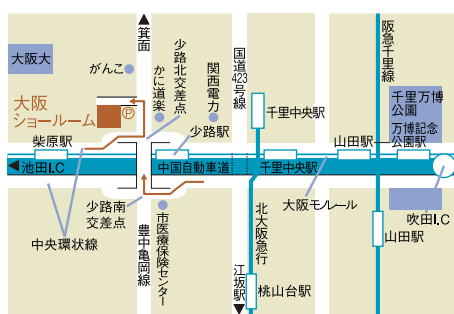

パソコンでイメージパースを作成します。
敷地図や庭のお写真をご持参いただきますと、
ぴったりのプランが完成します。

■ サンプルラックコーナー

デッキ材や錠などの商品材質や
カラーバリエーションをサンプルで
見やすく展示しています。

TOEX 商品はお近くの

広島ショールーム HIROSHIMA

- 五日市ICより車で5分

〒731-3167
広島県広島市安佐南区大塚西3-3-51
TEL:082-849-5662

大阪ショールーム OSAKA

- 大阪モノレール 少路駅より徒歩5分
- 池田ICより車で5分
- 吹田ICより車で10分

〒560-0054
大阪府豊中市桜の町6-9-27
TEL:06-6844-9250

静岡ショールーム SHIZUOKA

- 静岡ICより車で15分
- JR 静岡駅よりタクシーで15分

〒422-8035
静岡県静岡市駿河区宮竹1-13-18
TEL:054-238-8338

福岡ショールーム FUKUOKA

- 太宰府ICより車で20分
- 筑紫野ICより車で10分
- 西鉄大牟田線 西鉄二日市駅よりタクシーで15分

〒818-0134
福岡県太宰府市大佐野3-13-7
TEL:092-925-1210

岡山ショールーム OKAYAMA

〒700-0972
岡山県岡山市上中野2-12-14
TEL:086-245-8460

名古屋ショールーム NAGOYA

- 地下鉄鶴舞線 原駅1番出口より徒歩7分
- 地下鉄鶴舞線 平針駅2番出口より徒歩7分
- 駐車場完備