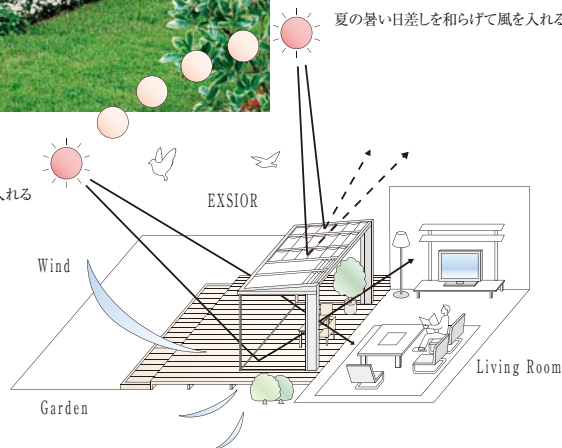

〒468-0011
愛知県名古屋市白区平針1-2105
TEL:052-807-5503

新ショールームは2008年10月にオープン予定です。

営業時間

庭という豊かな自然とふれあう喜びを、
あなたの毎日に。TOEXがお手伝いします。

太陽や地球の恵みを日々の暮らしに取り入れ、健やかで心地よい、喜びにあふれた毎日を送っていただけたら……。

そんな思いからTOEXでは、さまざまなエクステリア商品を通じて、
“自然浴生活”という真に人間らしい、心豊かなライフスタイルを提案しています。

G A R D E N R O O M L I F E

夏の暑い日差しを和らげて風を入れる

冬の温かい日差しを採り入れる

パネルカーテンのついたガーデンルームは、いつでも快適!!
天候をとわず、四季折々の自然と暮らせます。

TOEXのエクステリアリフォーム
自然浴 deくらす
パートナーズ登録店

自然浴エクステリア商品は、全国のパートナーズ登録店が責任施工でお届けします。

deくらす 検索

自然浴は東洋エクステリア株式会社の登録商標です。