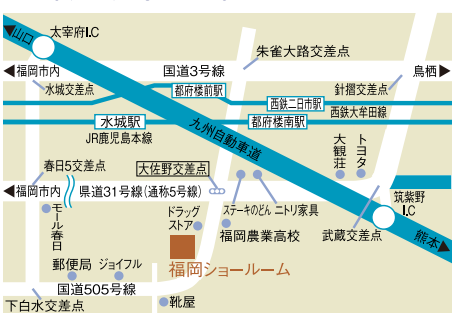

パソコンでイメージパースを作成します。
敷地図や庭のお写真をご持参いただきますと、
ぴったりのプランが完成します。

■ サンプルラックコーナー

デッキ材や錠などの商品材質や
カラーバリエーションをサンプルで
見やすく展示しています。

TOEX 商品はお近くの

広島ショールーム HIROSHIMA

- 五日市ICより車で5分

〒731-3167
広島県広島市安佐南区大塚西3-3-51
TEL:082-849-5662

大阪ショールーム OSAKA

- 大阪モノレール 少路駅より徒歩5分
- 池田ICより車で5分
- 吹田ICより車で10分

〒560-0054
大阪府豊中市桜の町6-9-27
TEL:06-6844-9250

静岡ショールーム SHIZUOKA

- 静岡ICより車で15分
- JR 静岡駅よりタクシーで15分

〒422-8035
静岡県静岡市駿河区宮竹1-13-18
TEL:054-238-8338

福岡ショールーム FUKUOKA

- 太宰府ICより車で20分
- 筑紫野ICより車で10分
- 西鉄大牟田線 西鉄二日市駅よりタクシーで15分

〒818-0134
福岡県太宰府市大佐野3-13-7
TEL:092-925-1210

岡山ショールーム OKAYAMA

〒700-0972
岡山県岡山市上中野2-12-14
TEL:086-245-8460

名古屋ショールーム NAGOYA

- 地下鉄鶴舞線 原駅1番出口より徒歩7分
- 地下鉄鶴舞線 平針駅2番出口より徒歩7分
- 駐車場完備