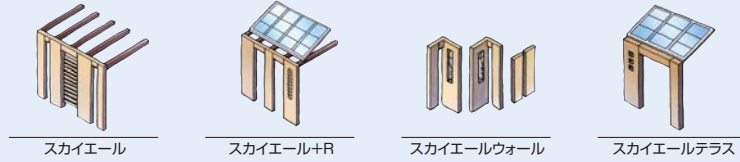

スカイエールは、壁空間と屋根空間を組み合わせ、多彩なエクステリア空間を創造します。

5つのゾーンにゆとりのエクステリア空間を。暮らしと住まいをガラッと変えます。

スカイエールは都市の限られた敷地をフル活用して、自然とふれあえる緑豊かな新しい生活空間を生み出します。