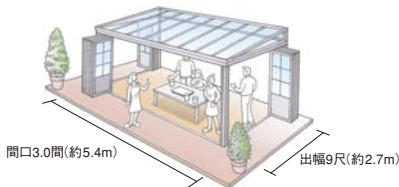

東京都八王子市 G様邸

エクシオール「暖蘭物語」お客様の声

※約9帖とは、間口3間(約5.4m)×出幅9尺(約2.7m)で施工した場合の床面積を畳に換算したものです。

社交の場にふさわしい、最大約9帖分の室内スペースを生み出します。
広さは最大約9帖分のスペースまで対応。
さらに、オープン時のガラスパネルは外収納になり、室内をゆったりとお使いいただけます。

集い味わい語らう

料理も会話もひと味違うのは、
オープンエアな空間のおかげです。