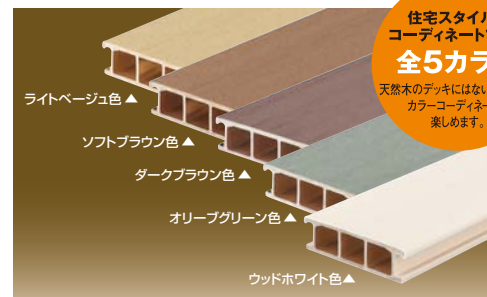

目を閉じてウッドデッキでやすらぎのひとつを。都市の庭は、もうひとつの故郷になる。

5つのカラーで住宅スタイルと
ジャストコーディネート。
人工木材 **樹の木Ⅲ**

ウッドホワイト色

ソフトブラウン色

ソフトブラウン色/ローデッキ:オリーブグリーン色

地球にやさしいリサイクル材。色褪せにくく、メンテナンスも簡単。
人工木材 **樹の木Ⅲ**

住宅スタイルと
コーディネートできる
全5カラー
天然木のデッキにはないオシャレな
カラーコーディネートが
楽しめます。