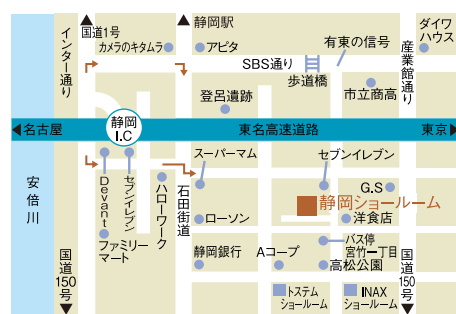

パソコンでイメージパースを作成します。
敷地図や庭のお写真をご持参いただきますと、
ぴったりのプランが完成します。

■ サンプルラックコーナー

デッキ材や錠などの商品材質や
カラーバリエーションをサンプルで
見やすく展示しています。

TOEX 商品はお近くの

広島ショールーム HIROSHIMA

- 五日市ICより車で5分

〒731-3167
広島県広島市安佐南区大塚西3-3-51
TEL:082-849-5662

大阪ショールーム OSAKA

- 大阪モノレール 少路駅より徒歩5分
- 池田ICより車で5分
- 吹田ICより車で10分

〒560-0054
大阪府豊中市桜の町6-9-27
TEL:06-6844-9250

静岡ショールーム SHIZUOKA

- 静岡ICより車で15分
- JR 静岡駅よりタクシーで15分

〒422-8035
静岡県静岡市駿河区宮竹1-13-18
TEL:054-238-8338

福岡ショールーム FUKUOKA

- 太宰府ICより車で20分
- 筑紫野ICより車で10分
- 西鉄大牟田線 西鉄二日市駅よりタクシーで15分

〒818-0134
福岡県太宰府市大佐野3-13-7
TEL:092-925-1210

岡山ショールーム OKAYAMA

〒700-0972
岡山県岡山市上中野2-12-14
TEL:086-245-8460

名古屋ショールーム NAGOYA

- 地下鉄鶴舞線 原駅1番出口より徒歩7分
- 地下鉄鶴舞線 平針駅2番出口より徒歩7分
- 駐車場完備