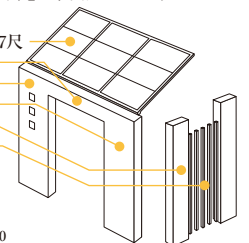

Accessories & Utilities

1. ●シンク+テーブルC ¥225,900
   - ●小窓スタンド×3 ¥65,100 ●棚板セット×3 (W04:壁面取付部品セット付き) ¥44,700
2. ※価格に表面化粧材(塗り下地材¥48,400および化粧仕上げ塗材)は含まれていません。