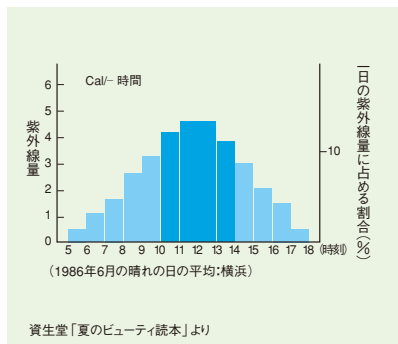

花や緑の癒しで
やすらぎのある暮らしをしませんか。

エクシオール暖蘭物語 アイボリーホワイト 基本タイプ 間口1.5間×出幅9尺 床:土間(テラス)仕様

1時間ごとの紫外線量の変化

さまざまな効用がある太陽の光。健康のためには日光に当たる必要がありますが、肌の老化やシミ、ソバカスの原因になる紫外線には用心しましょう。

紫外線の量は4月～8月にかけて増加し2日の中では午前10時～午後3時がピークです。日光浴は、この時間帯を避けた方がよいでしょう。つばの広い麦わら帽子や色の薄い大きめのサンングラス、なるべく黒っぽい色の服を着用し、紫外線が直接肌に当たらないようにします。