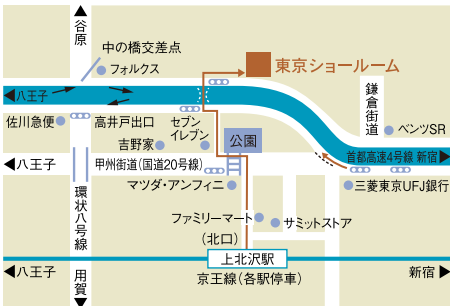

打ち合わせコーナー

同伴されたエクシオール指定特約店のスタッフの方との打ち合わせなどにお使いいただけます。

ライブラリーコーナー

海外・国内のガーデン雑誌やエクステリア&ガーデンの専門書籍、ビデオソフトなどが豊富にそろっています。

ショールームでご覧いただけます。

千葉ショールーム CHIBA

●穴川IC下車
 (そのまま側道の国道16号を走り、2つ目の信号を右折)
 ●JR 千葉駅東口より「みつわ台車庫行」
 「みつわ台総合病院行」駅台町バス停下車1分
 〒264-0036
 千葉県千葉市若葉区殿台町85-7
 TEL:043-207-8231

仙台ショールーム SENDAI

●地下鉄 八乙女駅北1番出口を左折し徒歩3分
 ●向原バス停前
 ●駐車場完備
 〒981-3135
 宮城県仙台市泉区八乙女中央1-1-23
 TEL:022-776-8580

神奈川ショールーム KANAGAWA

●JR横浜線 古淵駅より徒歩5分
 ●東名 横浜-町田ICより国道16号線で
 八王子方面30分
 〒229-0011
 神奈川県相模原市大野台6-5-51
 TEL:042-786-0331

東京ショールーム TOKYO

●京王線 上北沢駅北口より徒歩5分
 ●駐車場完備
 〒168-0073
 東京都杉並区下高井戸5-4-41
 TEL:03-3290-8620

上手なショールームの活用方法

- 庭でどんなことをしたいのか、イメージを描いて出かけてみましょう。
- 自宅の敷地図、設計図面、庭や住まいの写真を持参しましょう。
- 遠慮なく、見て、触れて、動かして、質問しましょう。
- プランを検討するためにカタログや資料をたくさん持ち帰りましょう。
- 指定特約店の方と会場すると打ち合わせがスムーズに進みます。