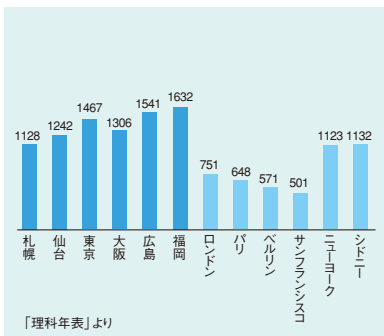

年間降水量(mm) 1971~2000年の平均値

**雨の日も、愛犬が喜ぶ
屋根のあるガーデンルーム**

日本は雨が多い国ですが、雨の日も運動ができた、自然を感じる空間があれば、愛犬もストレスを感じず、のびのびとつろげます。

屋根とパネルカーテンのついたガーデンルームは、天気の良い日はパネルを開放して、庭と一体のオープンテラスに。冬の寒い日は、温かなサンルームになり、四季を通じて快適に使えます。

また、冷たい風や雨はパネルを閉じて避けることができ、夏の暑い日差しは、日除けでやわらげることができます。快適なガーデンルームで、愛犬と遊ぶ暮らしを楽しんでみませんか。