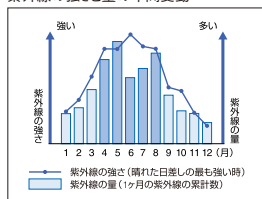

そこでお勧めしたいのが、正しい紫外線の知識にもとづいた上手な日光浴です。紫外線の量が多い季節や時間帯を知り、紫外線の弱い時間に、木陰やテラスの日除けの下で日光浴を楽しみましょう。

1時間ごとの紫外線量の変化

紫外線の強さと量の年間変動

紫外線が多い時期は、4、5月から9月の終わり頃まで。とくに午前10時から午後4時頃までは要注意です。この時期のこの時間帯は、強い光を直接肌と感じなくとも、日陰で50%、薄曇りでは80%もの紫外線が届きます。春から初秋にかけては、朝や夕方の日光浴がお勧めです。ときどきテラスに出て深呼吸。そして夕涼み。これが適度に日光を浴び、健康的で美しい肌を保つコツです。