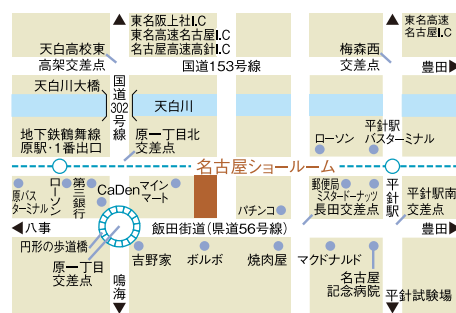

名古屋ショールーム NAGOYA

- 地下鉄鶴舞線 原駅1番出口より徒歩7分
- 地下鉄鶴舞線 平針駅2番出口より徒歩7分
- 駐車場完備

〒468-0011
愛知県名古屋市白区平針1-2105
TEL:052-807-5503