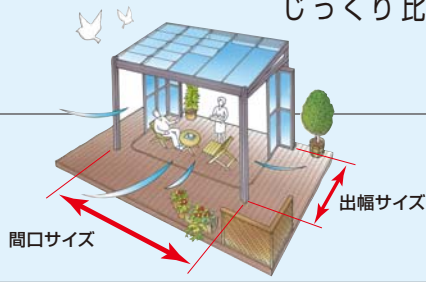

ペットバス

シンク+テーブルC

収納作業台

テーブル

収納庫

サイズやカラーはもちろん、屋根やパネルの仕様もいろいろあります。
じっくり比べて、居心地のよい自然浴ステージをつくってください。

		間口サイズ	1.0間~3.0間	1.5間~3.0間	1.5間~3.0間	1.5間~3.0間	1.5間~5.0間
		出幅サイズ	4尺・6尺・8尺	6尺・8尺	6尺・9尺	4尺・6尺	D-6・D-8・D-10
本体色	アルミ形材	マイルドブラック	—	—	●	●	●(アルミ部)
		シャイングレー	—	●※	●	●	—
		アイボリーホワイト	—	●※	●	●	—
		オートムブラウン	—	●※	—	●	—
	ラッピング形材 + アルミ型材	イタリアンウォールナット+シャイングレー	●	●※	—	—	—
パロックチーク+シャイングレー		●	●※	—	—	—	
柿渋+シャイングレー		●	●※	—	—	—	
屋根部	材質	ポリカーボネート(クリア:透明)	●(2mm厚)	●(2mm厚)	●(3mm厚)	●(2mm厚)	●(3mm厚)
		ポリカーボネート(クリアマット:すりガラス調)	●(2mm厚)	●(2mm厚)	—	●(2mm厚)	—
		熱線吸収ポリカーボネート(クリアブルー:すりガラス調)	●(2mm厚)	●(2mm厚)	—	—	—
パネル部	材質	アクリル樹脂(透明)	—	—	—	●(2mm厚)	—
		ポリカーボネート(クリア:透明)	●(5mm厚)	—	—	—	—
		ポリカーボネート(クリアマット:すりガラス調)	●(5mm厚)	—	—	—	—
		ガラス	●(5mm厚) 前面のみ	●(3mm厚)	●(5mm厚)	—	—
	開閉方式	前面・側面分割開閉	●	●(各パネル独立開閉)	●	●	—
	施錠機能	シリンダー錠	●	●	●	●(オプション)	—
換気機能	屋根部	換気口付屋根材	—	—	●(選択)	—	—
		前面部・側面部	上げ下げ窓(網戸付き)	●(選択)	—	●(選択)	—
		側面上部	側面上部換気窓(網戸付き)	●(選択)	—	—	—
UVカット対応	屋根部	換気口付屋根材	●	●	●	●	●
		前面部	●	—	—	—	—
		側面部	●	—	—	—	—
耐積雪50cm対応		積雪タイプ	●	●	●	●	●
オプション	日除け	内部日除け(手動)	●	●	●	●	●
		外部日除け(手動・電動)	—	—	—	—	●
	網戸	防虫ネット	—	—	—	●	—
		引き違い網戸	●	●	—	●	—
	スクリーン	ロールスクリーン	●	—	—	—	—
		パネルスクリーン	—	●	—	—	—
	カーテン	カーテンレール	●(間口2間以上)	●	●	●	—
		竿掛け	可動竿掛け(着脱式)	●(間口2間以上)	●	●	●
	可動竿掛け(固定式)		●(間口2間以上)	●	●	●	●
	竿掛けS		●	●	●	●	●
物干し	クリーンハンガー	●	—	—	—	—	
	収納物干し(家躯体に取付)	—	●	—	—	—	