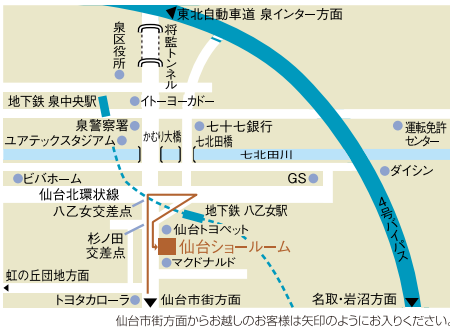

打ち合わせコーナー

同伴されたエクシオール指定特約店のスタッフの方との打ち合わせなどにお使いいただけます。

ライブラリーコーナー

海外・国内のガーデン雑誌やエクステリア&ガーデンの専門書籍、ビデオソフトなどが豊富にそろっています。

ショールームでご覧いただけます。

千葉ショールーム CHIBA

●穴川IC下車
 (そのまま側道の国道16号を走り、2つ目の信号を右折)
 ●JR 千葉駅東口より「みつわ台車庫行」
 「みつわ台総合病院行」駅台町バス停下車1分
 〒264-0036
 千葉県千葉市若葉区殿台町85-7
 TEL:043-207-8231

仙台ショールーム SENDAI

●地下鉄 八乙女駅北1番出口を左折し徒歩3分
 ●向原バス停前
 ●駐車場完備
 〒981-3135
 宮城県仙台市泉区八乙女中央1-1-23
 TEL:022-776-8580

神奈川ショールーム KANAGAWA

●JR横浜線 古淵駅より徒歩5分
 ●東名 横浜-町田ICより国道16号線で
 八王子方面30分
 〒229-0011
 神奈川県相模原市大野台6-5-51
 TEL:042-786-0331

東京ショールーム TOKYO

●京王線 上北沢駅北口より徒歩5分
 ●駐車場完備
 〒168-0073
 東京都杉並区下高井戸5-4-41
 TEL:03-3290-8620

上手なショールームの活用方法

- 庭でどんなことをしたいのか、イメージを描いて出かけてみましょう。
- 自宅の敷地図、設計図面、庭や住まいの写真を持参しましょう。
- 遠慮なく、見て、触れて、動かして、質問しましょう。
- プランを検討するためにカタログや資料をたくさん持ち帰りましょう。
- 指定特約店の方と会場すると打ち合わせがスムーズに進みます。