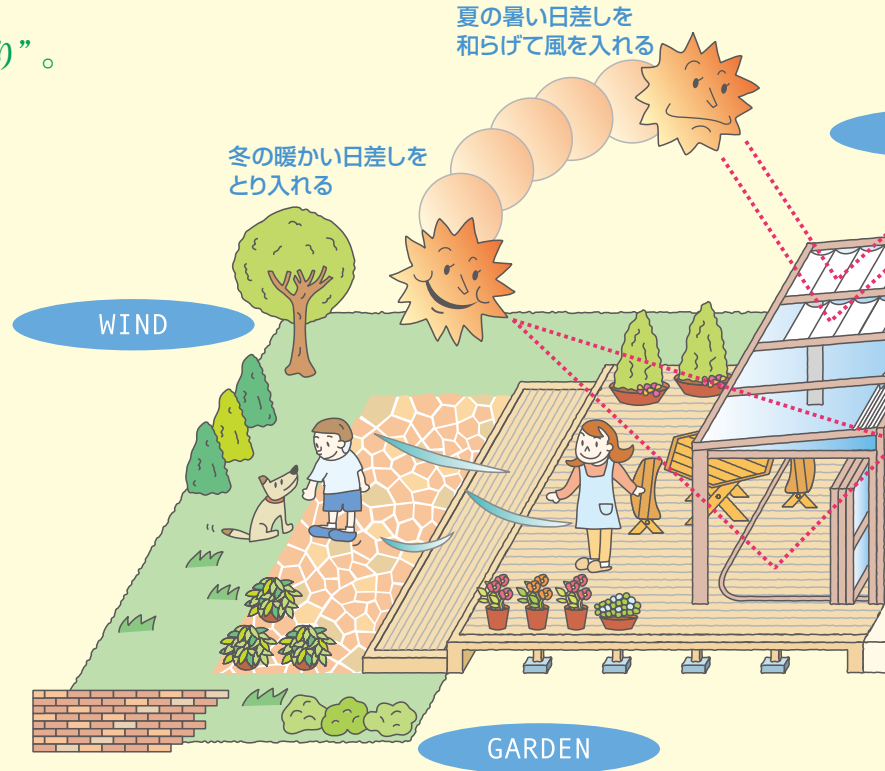

※可動竿掛け(着脱式)は
2008年10月発売予定です

ガーデンルームの快適さの秘密は フレキシブルな開閉で365日、自然

ここにあるのは、四季を通して
そんな健やかでスローな毎日を

心地よい自然の恵みだけを“いいとこどり”。
不快の原因はしっかりカットします。

ガーデンルームは、パネルカーテンを自由に調節して、
雨、風土埃、暑い日差しやまぶしい光をカットして、
夏に涼しさ、冬は温もりと、
四季折々の気持ちのよい自然を愉しむことができます。

	カットしたい	とり入れたい
太陽の性質	まぶしさ 暑さ 過剰な紫外線	明るさ 暖かさ 殺菌効果 乾燥 健康増進
風の性質	物を飛ばす ホコリをたてる 冷え、寒さ	涼しさ さまざま 乾かす ゆらぎ 浄化する

パネルカーテンの調節で、オールシーズン快適そのもの。

春・秋の天候が変わりやすい季節も、
パネルカーテンの調整で快適に。
強風や雨の時も、パネルカーテンの調節で、
雨や風を防ぎ、快適に暮らせます。