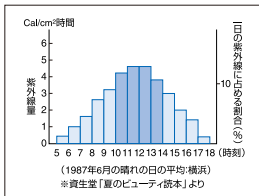

そこでお勧めしたいのが、正しい紫外線の知識にもとづいた上手な日光浴です。紫外線の量が多い季節や時間帯を知り、紫外線の弱い時間に、木陰やテラスの日除けの下で日光浴を楽しみましょう。

1時間ごとの紫外線量の変化

紫外線の強さと量の年間変動

紫外線が多い時期は、4、5月から9月の終わり頃まで。とくに午前10時から午後4時頃までは要注意です。この時期のこの時間帯は、強い光を直接肌と感じなくとも、日陰で50%、薄曇りでは80%もの紫外線が届きます。春から初秋にかけては、朝や夕方の日光浴がお勧めです。ときどきテラスに出て深呼吸。そして夕涼み。これが適度に日光を浴び、健康的で美しい肌を保つコツです。