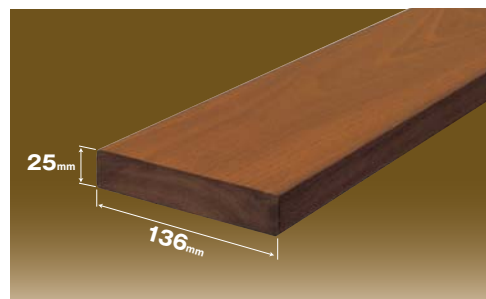

オールナット色

シロアリに強く、耐久性も抜群の天然木を厳選しました。
イベセレクト

ガーデンライフのくつろぎと潤いを深める演出アイテムは、バリエーションも豊富です。

ハイパーテション

ハイパーキャンピー(日除け)

ガーデンハット(オーニング)

マジョリ-4点セット

自然浴生活を体感できる、TOEXショールーム。